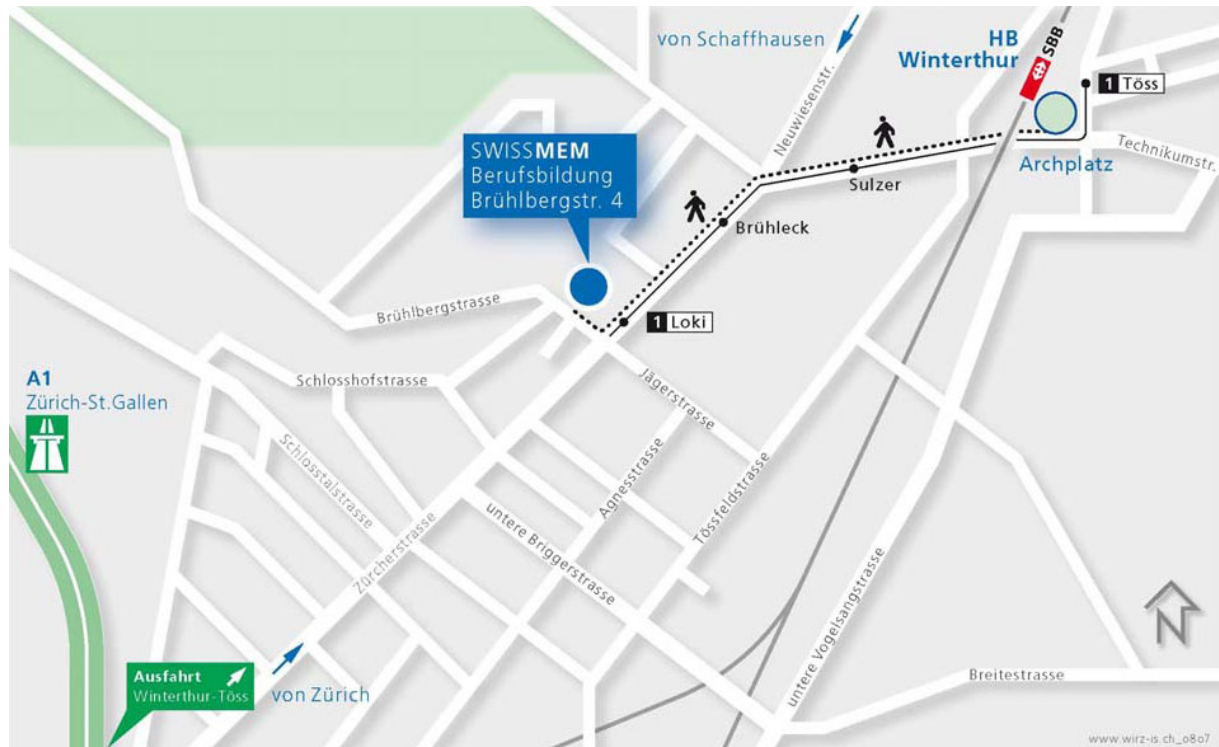

Wie Sie uns finden

Swissmem Berufsbildung

Brühlbergstrasse 4
8400 Winterthur

Tel: +41 (0)52 260 55 00

Anreise

Mit dem Bus:

Ab Winterthur Hauptbahnhof mit dem Bus Linie 1 (Töss), Linie 5 (Dätttau), Linie 7 (Wülflingen) bis Haltestelle «Loki». (Fahrzeit 5 Minuten)

Zu Fuss:

Ab Winterthur Hauptbahnhof in 10 Minuten erreichbar. Am Einkaufszentrum Neuwiesen vorbei und der Zürcherstrasse entlang bis zur Brühlbergstrasse (bei Shell-Tankstelle).

Mit dem Auto:

Auf der A1 Zürich - St. Gallen bis Autobahnausfahrt Winterthur Töss. Richtung Winterthur. Der Zürcherstrasse entlang bis MC Donalds / Shell-Tankstelle. Bei der Ampel links in die Brühlbergstrasse einbiegen. (Es befinden sich sechs Besucherparkplätze vor dem Haus.)