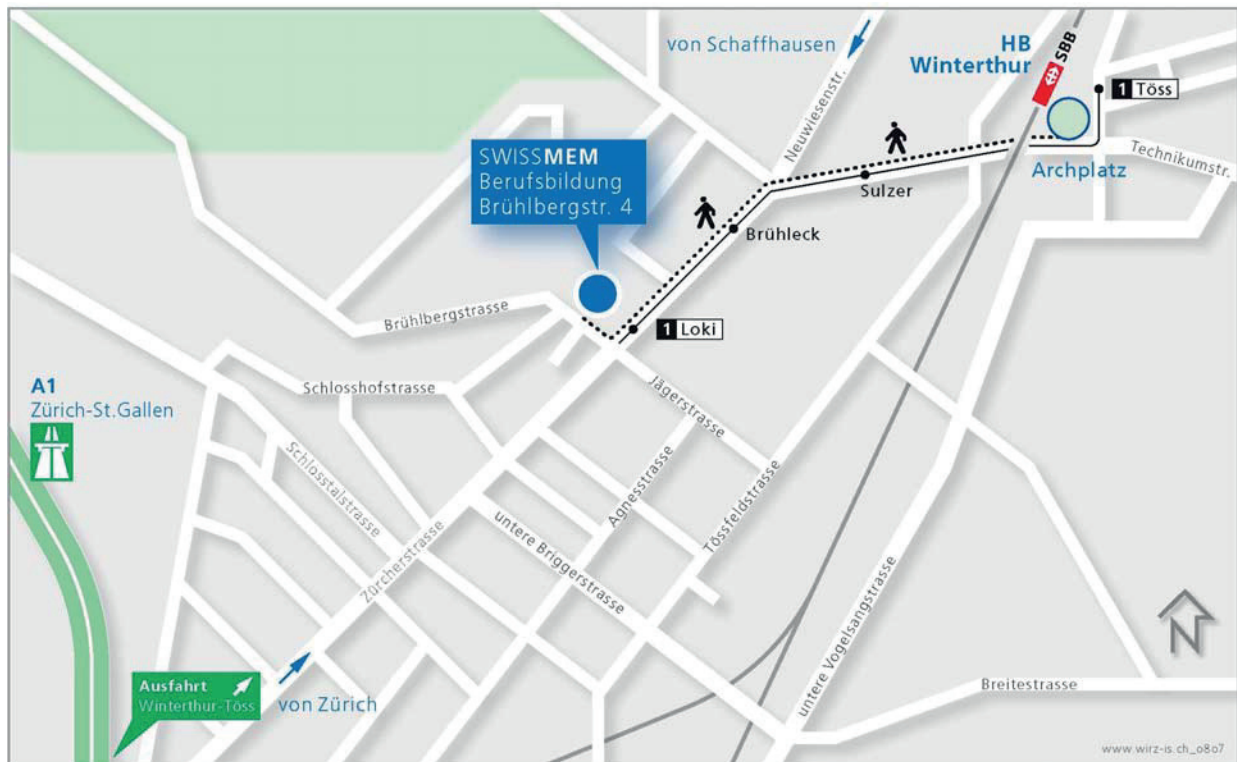

Wie Sie uns finden

Swissmem Berufsbildung

Brühlbergstrasse 4
8400 Winterthur

Tel: +41 (0)52 260 55 00

Anreise

Mit dem Bus:

Ab Winterthur Hauptbahnhof mit dem Bus Nr. 1 Richtung Töss bis Haltestelle Loki (Fahrzeit 5 Minuten).

Zu Fuss:

Ab Winterthur Hauptbahnhof in 10 Minuten erreichbar. Am Einkaufszentrum Neuwiesen vorbei und der Zürcherstrasse entlang bis zur Brühlbergstrasse (bei Migrol Tankstelle)

Mit dem Auto:

Auf der A1 Zürich - St. Gallen bis Autobahnausfahrt Winterthur Töss. Richtung Winterthur. Der Zürcherstrasse entlang bis MC Donalds / Migrol Tankstelle. Bei der Ampel links in die Brühlbergstrasse einbiegen.

Es befinden sich nur wenige Besucherparkplätze vor dem Haus.