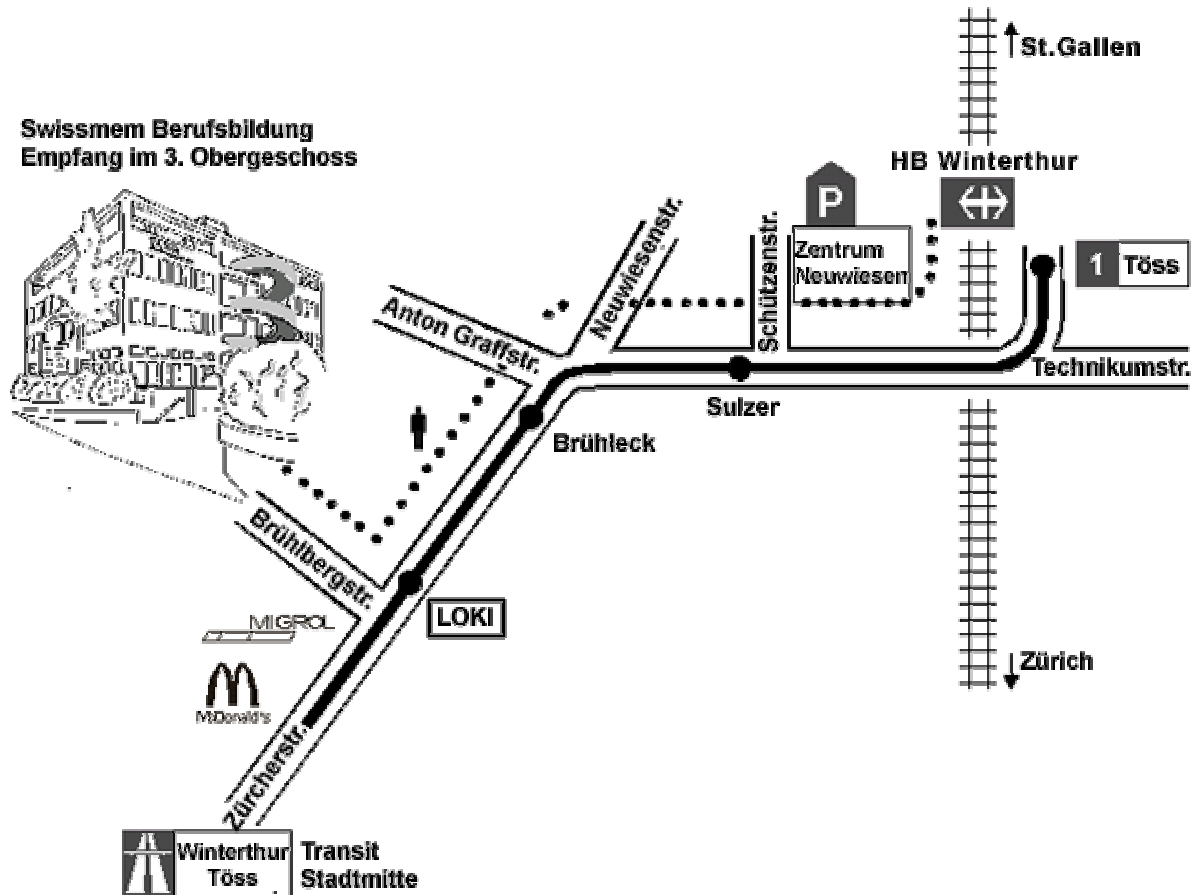

Ausbildungszentrum Brühlberg

Swissmem Berufsbildung
Brühlbergstrasse 4
8400 Winterthur
Tel. 052 260 55 00
Fax: 052 260 55 09
Mail: berufsbildung@swissmem.ch

So erreichen Sie uns:

1 Töss Bus Nr. 1 Richtung Töss benutzen, an 3. Haltestelle «Loki» aussteigen.

Von Zürich oder St. Gallen Autobahn über Ausfahrt Töss verlassen, Wegweiser Stadtmitte beachten, nach 5. Ampel und weiteren 100 Metern links in Brühlbergstrasse einbiegen.

Zu Fuss ab Hauptbahnhof via Zentrum Neuwiesen in ca. 10 min. erreichbar.

P Parkplatz vor dem Swissmem Ausbildungszentrum oder im Parkhaus Zentrum Neuwiesen benutzen